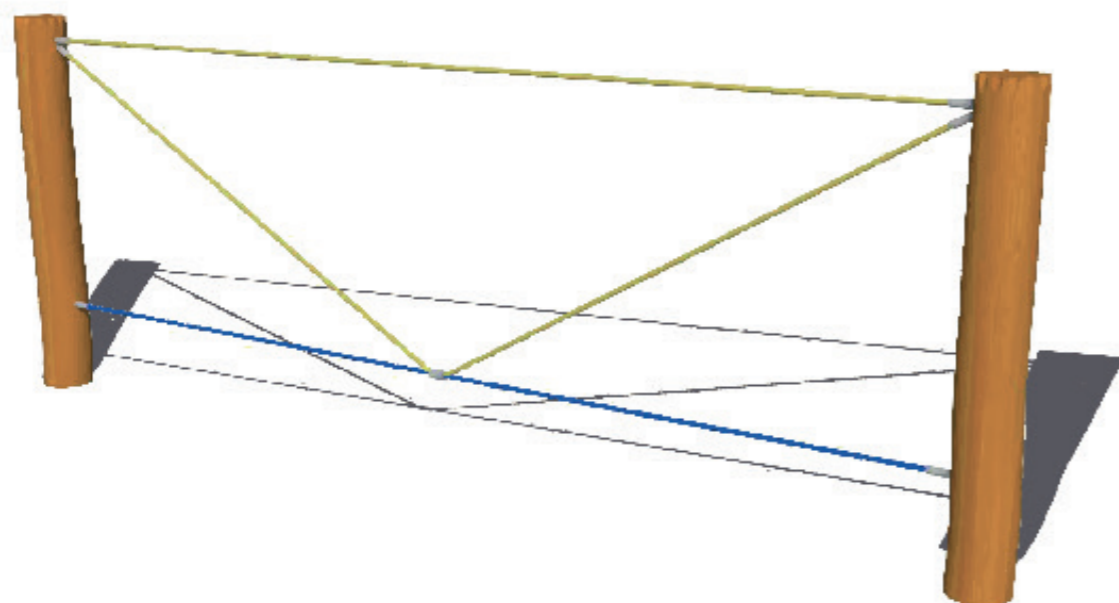

KAPP NATURE

Jeux Classiques

60 297

Fiche technique réf :

KAPP ENVIRONNEMENT

info@kapp-environnement.fr | www.kapp-environnement.fr | 03.68.33.03.53

KAPP NATURE

Jeux Classiques

CARACTÉRISTIQUES DIMENSIONNELLES

Dimensions de l'équipement : (Lxlxh) 3,00m x 1,00m x 1,30m
Hauteur de chute libre maximum : 0,74 m
Hauteur max. plancher : 1,00 m
Dimensions hors tout de la zone d'impact : 6,00m x 4,00m
Surface totale de la zone d'impact : 24m²
Poids du jeu : 130 kg

MATÉRIAUX

Ossature / Structure : Robinier
Assemblage Acier inoxydable / Acier galvanisé
Les éléments de cordage sont réalisés avec du câble en acier galvanisé recouvert de polyester

GARANTIE

Garantie 2 ans pour les pièces métalliques - garde corps
Garantie 20 ans contre le pourrissement du bois
Garantie 5 ans pour l'acier

NORME

Normes NF-EN 1176 Version 2008

Caractéristiques ludiques :

Tranche d'âge : 3-12 ans
Nombre d'activités : 3

KAPP ENVIRONNEMENT

info@kapp-environnement.fr | www.kapp-environnement.fr | 03.68.33.03.53